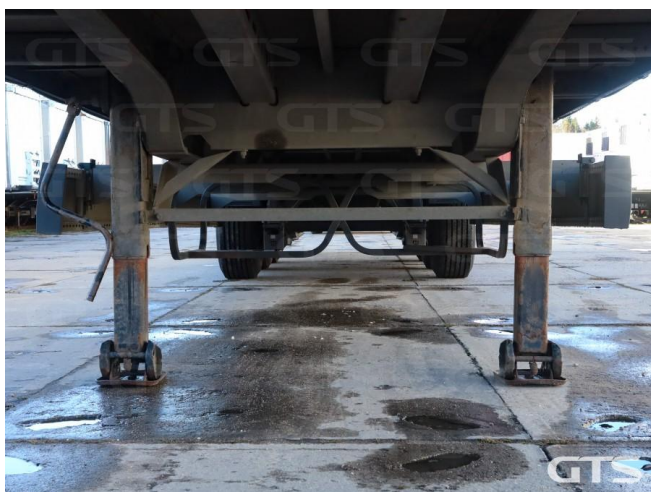

Шторный полуприцеп

Krone SD 2020 г/в

Основные характеристики

Длина: 16.5	Склад: Москва север
Количество осей: 3	Марка осей: SAF
Тормоза: Дисковые	Задний портал: Ворота
Тип: Шторный	Держатель для двух запасных колес
Подъемная ось	Обмен техники по схеме trade-in
ABS	Кредит или лизинг в день обращения

Техническое описание

Год изготовления: 2020

Изготовитель: Турция

Разрешенная максимальная масса, кг: 39 000

Масса без нагрузки, кг: 7 000

Грузоподъемность, кг: 32 000

Оси: SAF

Тип тормозов: Дисковые

Подвеска: Интегральная

Дополнительная информация

Шторный полуприцеп Krone SD 2020 г/в

Оригинал ПТС

3 оси

Подъёмная ось

Цена указана с НДС

- Длина, м: 16,5